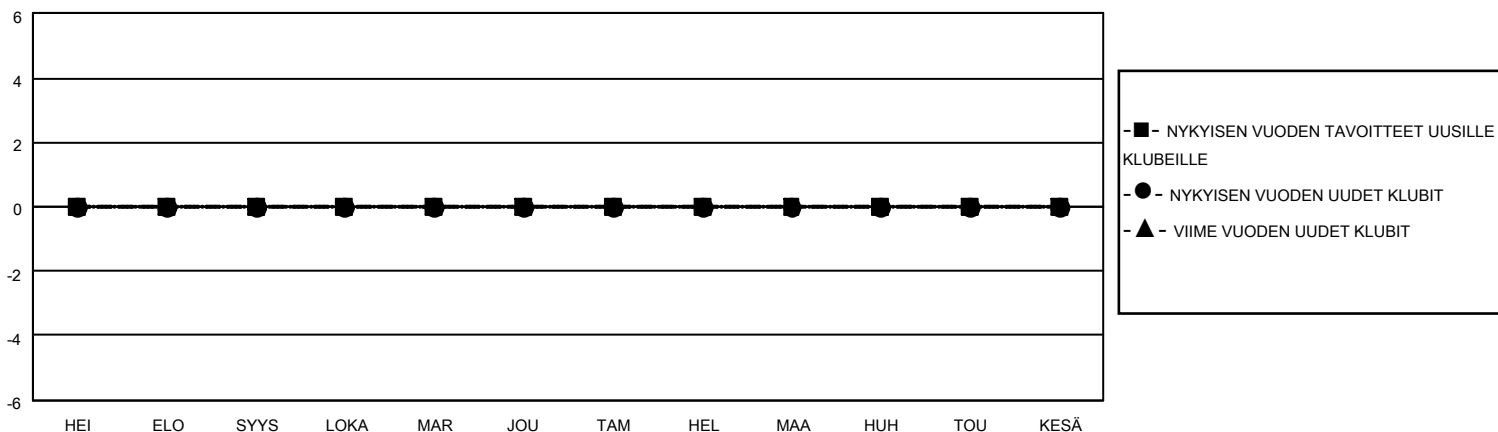

MONTHLY MEMBERSHIP PROGRESS REPORT

SIJAINTI FINLAND

District 107 K

Results as of: 8/31/2022

Klubit				jäsentä			
TULOKSET 2022-2023				TULOKSET 2022-2023			
NELJÄNNES	UUDEN KLUBIN TAVOITE	UUDET KLUBIT	LOPETETUT KLUBIT	NELJÄNNES	JÄSENKASVUN NETTOTAVOITE	TOTEUTUNUT JÄSENKASVU	POISTETUT JÄSENET (mukaan lukien siirrot)
HEI/ELO/SYYS	0	0	2	HEI/ELO/SYYS	10	2	15
LOKA/MAR/JOU	0	0	0	LOKA/MAR/JOU	10	0	0
TAM/HEL/MAA	0	0	0	TAM/HEL/MAA	5	0	0
HUH/TOU/KESÄ	0	0	0	HUH/TOU/KESÄ	3	0	0

TAVOITTEET JA UUDET KLUBIT, KUMULATIIVINEN