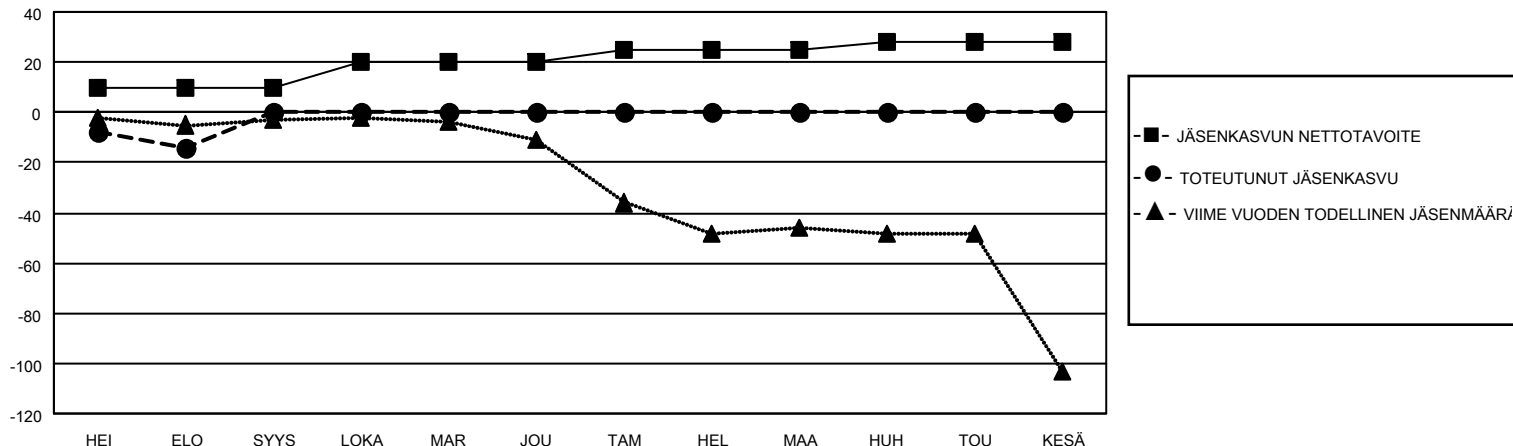

MONTHLY MEMBERSHIP PROGRESS REPORT

SIJAINTI FINLAND

District 107 K

Results as of: 8/31/2022

Klubit				jäsentä			
TULOKSET 2022-2023				TULOKSET 2022-2023			
NELJÄNNES	UUDEN KLUBIN TAVOITE	UUDET KLUBIT	LOPETETUT KLUBIT	NELJÄNNES	JÄSENKASVUN NETTOTAVOITE	TOTEUTUNUT JÄSENKASVU	POISTETUT JÄSENET (mukaan lukien siirrot)
HEI/ELO/SYYS	0	0	2	HEI/ELO/SYYS	10	2	15
LOKA/MAR/JOU	0	0	0	LOKA/MAR/JOU	10	0	0
TAM/HEL/MAA	0	0	0	TAM/HEL/MAA	5	0	0
HUH/TOU/KESÄ	0	0	0	HUH/TOU/KESÄ	3	0	0

TAVOITTEET JA UUDET KLUBIT, KUMULATIIVINEN

TAVOITTEET JA JÄSENET, KUMULATIIVINEN

LAKKAUTETUT KLUBIT: 2

ERONNEET JÄSENET

KUOLLUT	3
KLUBI LAKKAUTETTU	0
MUU	12
YHTEENSÄ	15

1 CLUBS OF 45 LISÄNNYT YHDEN TAI USEAMMAN UUTTA JÄSENTÄ